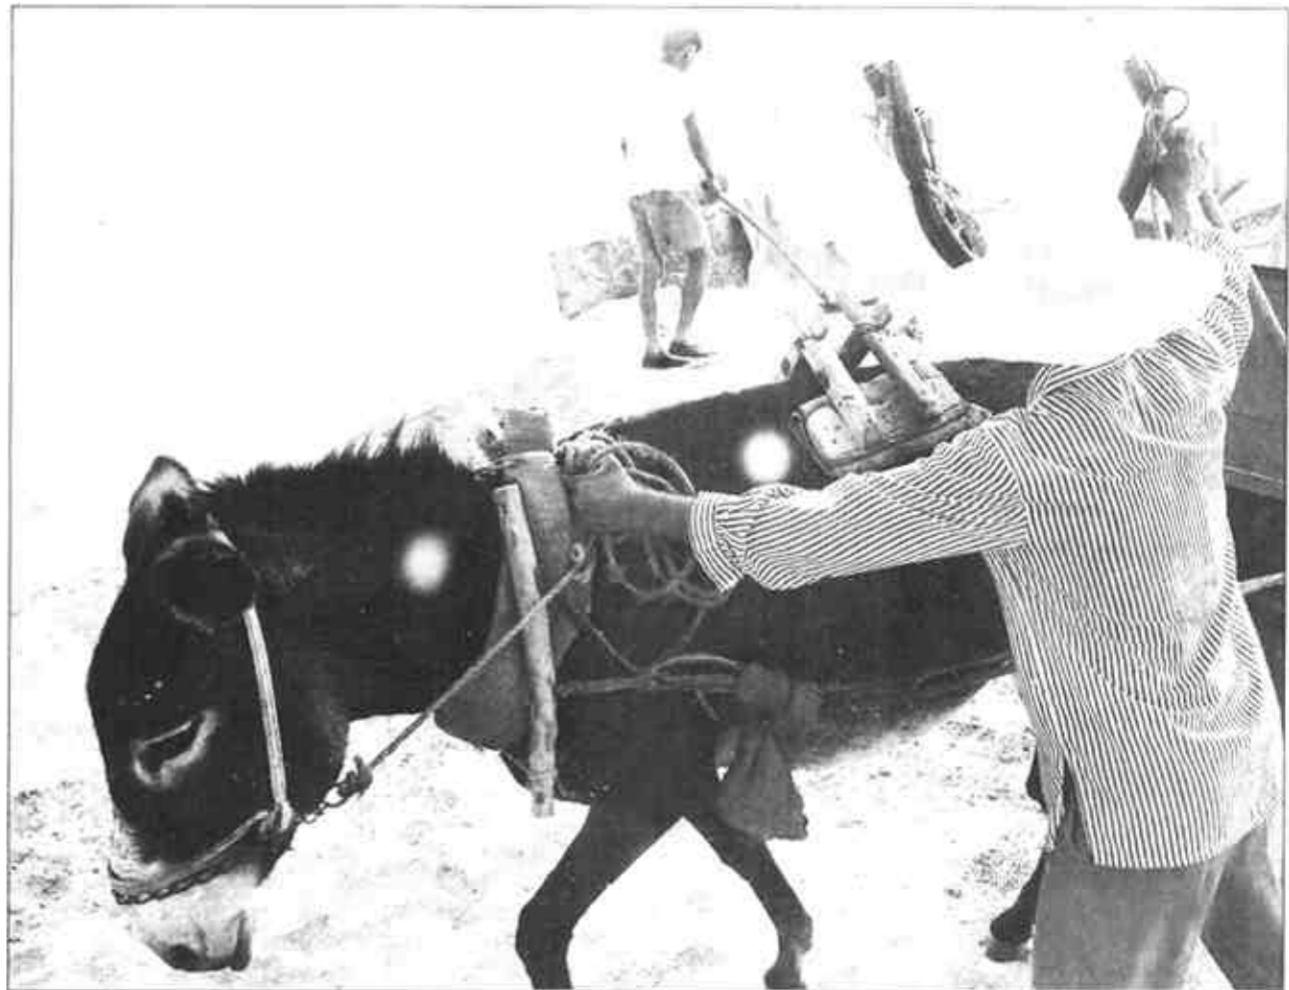

贝壳从20公里以外的沿海地带用毛驴车运回村子里。

背景资料

贝壳是黄河三角洲独特的矿产资源，目前尚未列入全国矿产目录。在东营市境内现探明有两条贝壳成矿带，总资源量102.9万吨。贝壳品位在70%—90%之间，有的纯度在90%以上。东营市贝壳开采历史悠久，早期只是个别开采，做为建筑砂修房盖房使用；进入20世纪70年代由于区内缺少建筑石英砂，贝壳被大量开采，用于农田水利建设；80年代以来，随着养殖业的发展，饲料加工业发展迅速，贝壳做为饲料添加剂，具有一定的经济价值，被大量开采。科学研究表明，贝壳不仅是饲料、白水泥、橡胶塑料的添加剂，又是建筑复合材料、高档瓷、高分子工业填充剂的理想原料，并且，还可广泛用于医药、水质处理等方面，开发价值巨大，前景广阔。

(市土地资源管理局 李明 供稿)